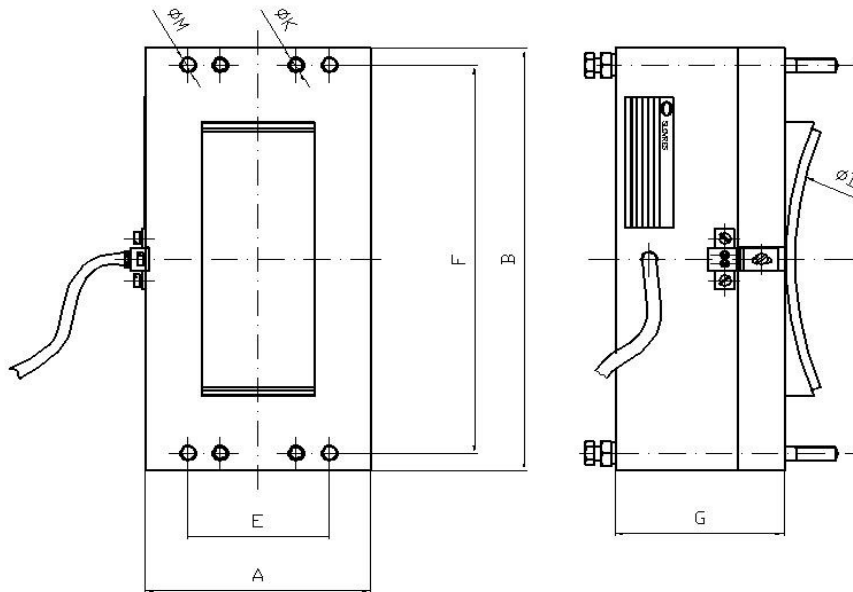

# Elektromagnetisch gelüftete Federkraftbremsen ELB04B

Abmessungen	
A	120
B	240
E	75
F	220
G	92
ØM	Ø9
ØK	siehe unten
ØD	siehe unten

Luftspalt max. 0,5 mm  
 Litzenlänge 600 mm  
 Masse 19 kg

## Größe 04B ohne Handlüftung

Typ	Ausfertigungscode	Nennspannung +5% -10%	Nennstrom	Aussetzbetrieb S3 Einschaltdauer	Anpresskraft	Reibungskoeffizient	ØD Trommeldurchmesser	ØK	Anschlusskabel und Mikroschalter
	-	V=	A=	%	N	-	mm	mm	-
ELB04.240.1.0	7480	200	1,2	60	4488	0,36	240	M8	hinten

Mikroschalter	D2JW-011-MD	
Nennspannung	V=	30
Nennstrom	A	0,1
Litzenlänge	mm	300

Falls nicht anders vereinbart, die Bremse ist ohne Befestigungsschrauben geliefert.  
 Die Änderung der Angaben im Katalog wird vorbehalten.