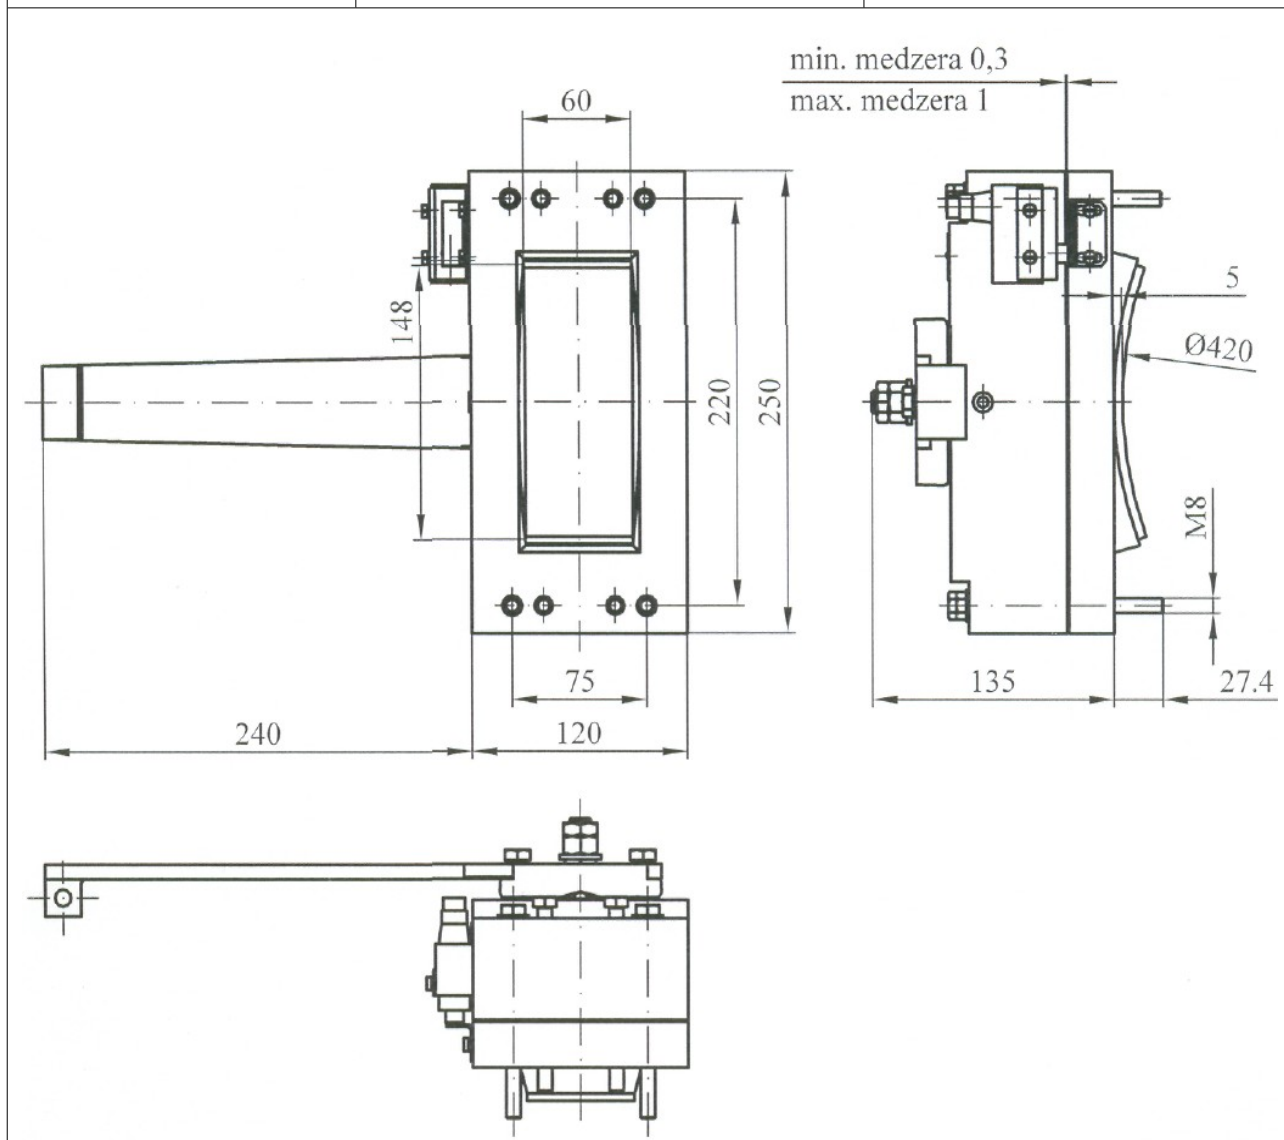

SLOVRES a.s.

ROZMEROVÝ NÁČRT BRZDY  
ELB 06.420.1.0

ELB 7240

Brzda	
Brzdná sila	6732N
Koeficient trenia	0.36
Menovité napätie	200VDC
Menovitý prúd	1,2A
Dĺžka vývodov	600mm
Hmotnosť	20kg
Spínač	
Typ spínača	Z-15GD-B
Menovité napätie	250VDC
Menovitý prúd	0.25A
Dĺžka vývodov	