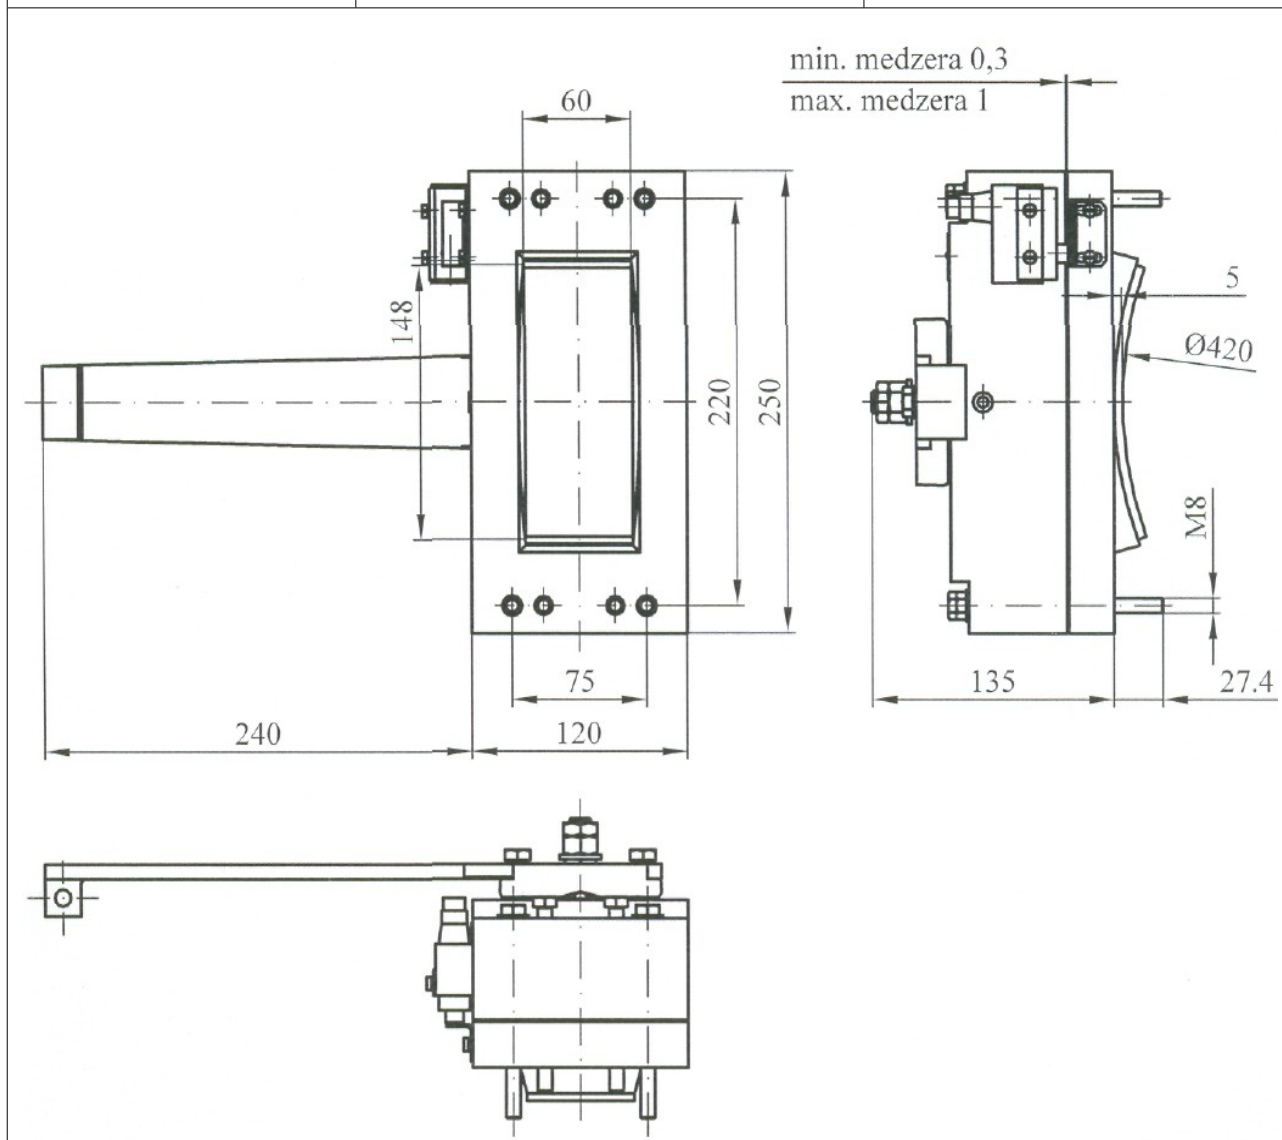

SLOVRES a.s.

ROZMEROVÝ NÁČRT BRZDY
ELB 06.420.1.0

ELB 7240

Brzda	
Brzdná sila	6732N
Koeficient trenia	0.36
Menovité napätie	200VDC
Menovitý prúd	1,2A
Dĺžka vývodov	600mm
Hmotnosť	20kg
Spínač	
Typ spínača	Z-15GD-B
Menovité napätie	250VDC
Menovitý prúd	0.25A
Dĺžka vývodov	