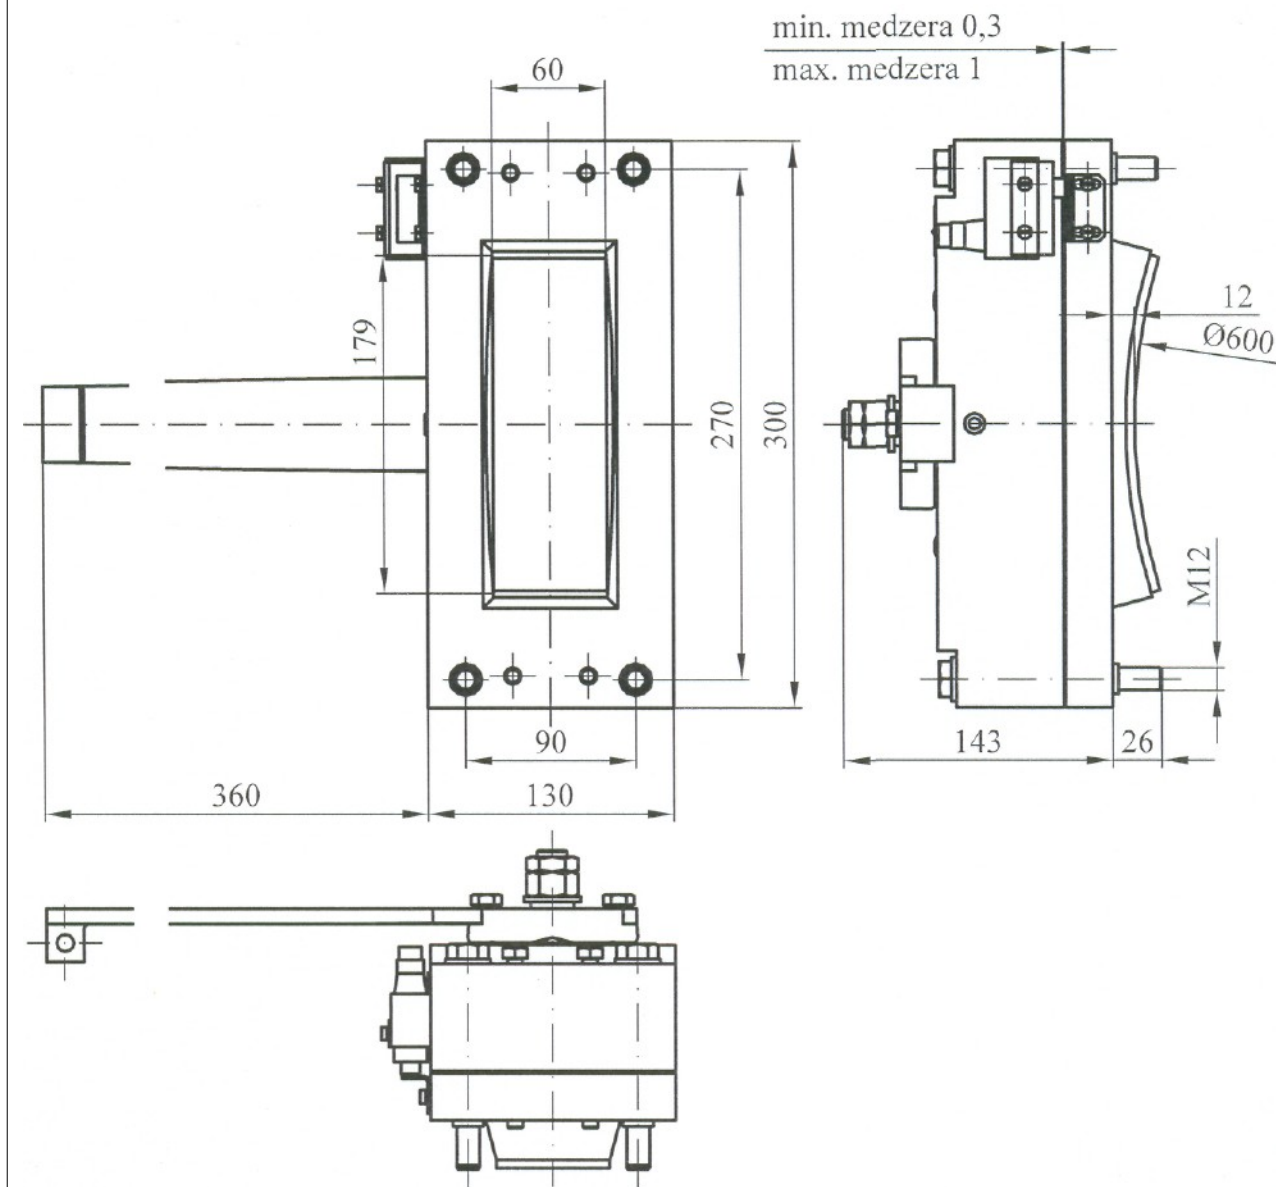

SLOVRES a.s.

**ROZMEROVÝ NÁČRT BRZDY
ELB 10.600.4.1**

ELB 7260

Brzda	
Brzdná sila	11220N
Koeficient trenia	0.36
Menovité napätie	48VDC
Menovitý prúd	4,7A
Dĺžka vývodov	600mm
Hmotnosť	29kg
Spínač	
Typ spínača	Z-15GD-B
Menovité napätie	250VDC
Menovitý prúd	0.25A
Dĺžka vývodov	