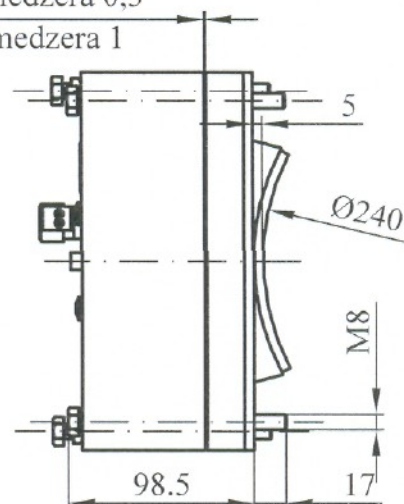

SLOVRES a.s.

ROZMEROVÝ NÁČRT BRZDY
ELB 06.240.1.0

ELB 7313

min. medzera 0,3
max. medzera 1

Brzda	
Brzdná sila	6732N
Koeficient trenia	0,55
Menovité napätie	200VDC
Menovitý prúd	1,4A
Dĺžka vývodov	600mm
Hmotnosť	16kg
Spínač	
Typ spínača	D2JW-011-MD
Menovité napätie	30VDC
Menovitý prúd	0.1 A
Dĺžka vývodov	300mm