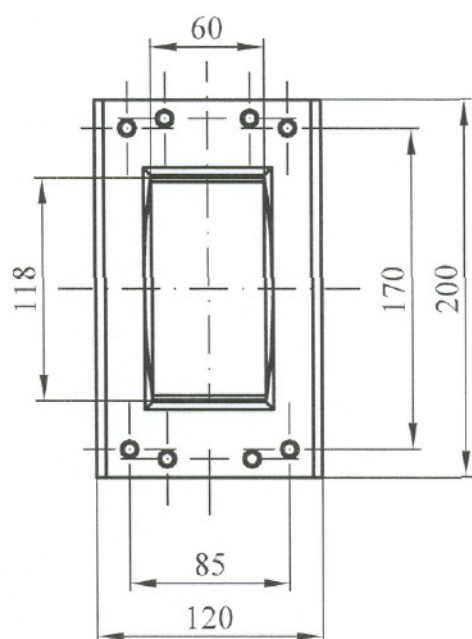

SLOVRES a.s.

ROZMEROVÝ NÁČRT BRZDY
ELB 06.240.1.0

ELB 7313

min. medzera 0,3
max. medzera 1

Brzda	
Brzdná sila	6732N
Koeficient trenia	0,55
Menovité napätie	200VDC
Menovitý prúd	1,4A
Dĺžka vývodov	600mm
Hmotnosť	16kg
Spínač	
Typ spínača	D2JW-011-MD
Menovité napätie	30VDC
Menovitý prúd	0.1 A
Dĺžka vývodov	300mm