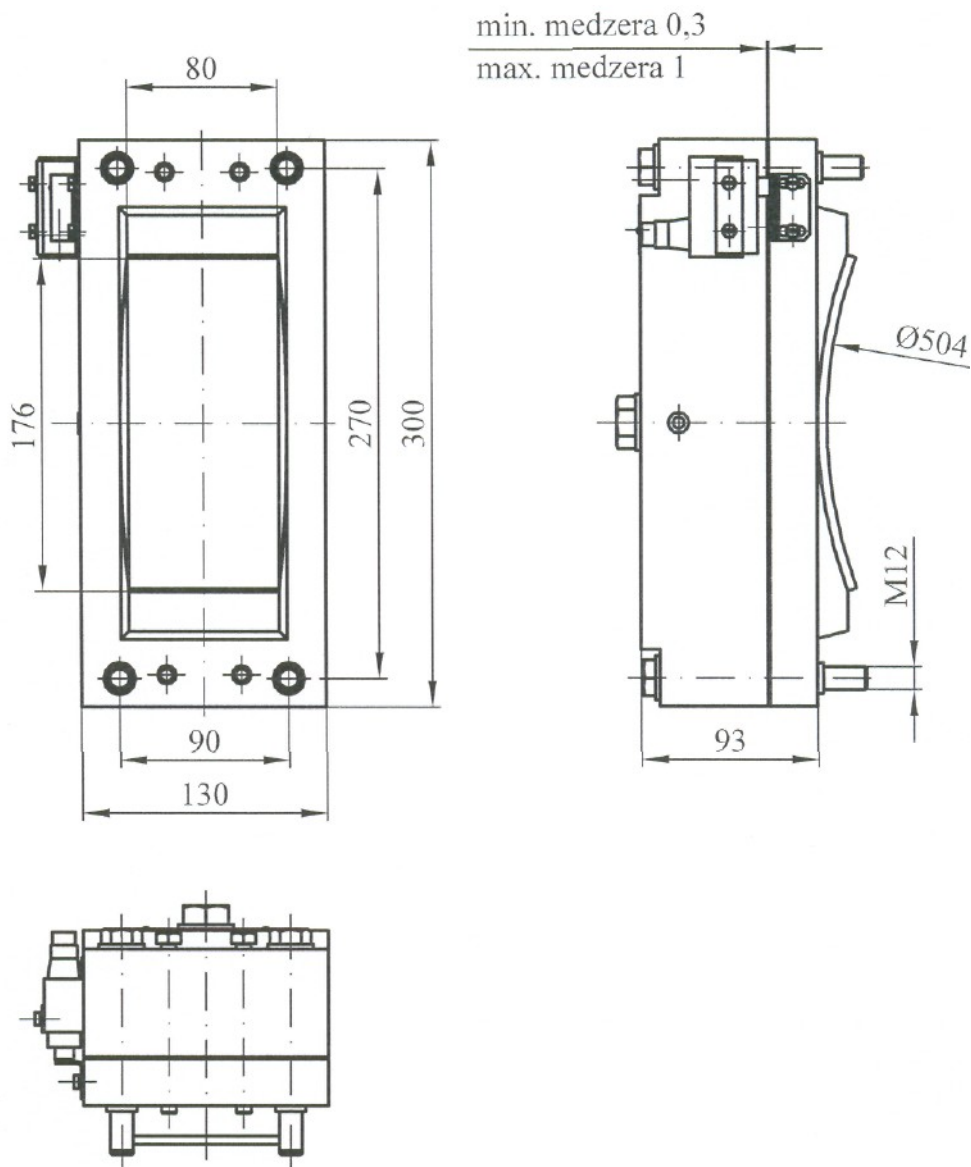

SLOVRES a.s.

ROZMEROVÝ NÁČRT BRZDY
ELB 10.504.1.0

ELB 7355

Brzda	
Brzdná sila	11220N
Koeficient trenia	036
Menovité napätie	200VDC
Menovitý prúd	1,2A
Dĺžka vývodov	600mm
Hmotnosť	28kg
Spínač	
Typ spínača	7-15GD-B
Menovité napätie	250VDC
Menovitý prúd	0,25A
Dĺžka vývodov	