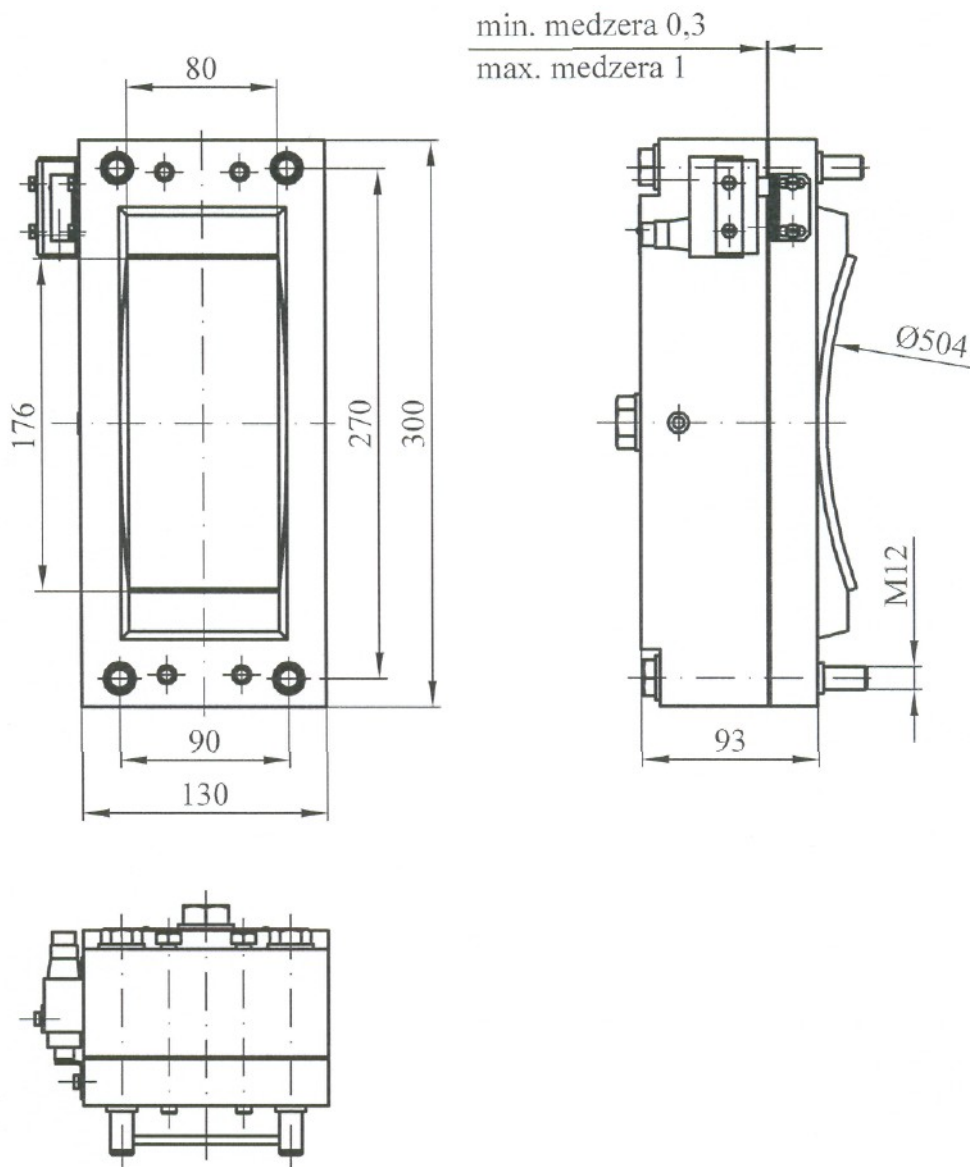

SLOVRES a.s.

 ROZMEROVÝ NÁČRT BRZDY  
**ELB 10.504.1.0**

ELB 7355

Brzda	
Brzdná sila	11220N
Koeficient trenia	036
Menovité napätie	200VDC
Menovitý prúd	1,2A
Dĺžka vývodov	600mm
Hmotnosť	28kg
Spínač	
Typ spínača	7-15GD-B
Menovité napätie	250VDC
Menovitý prúd	0,25A
Dĺžka vývodov	