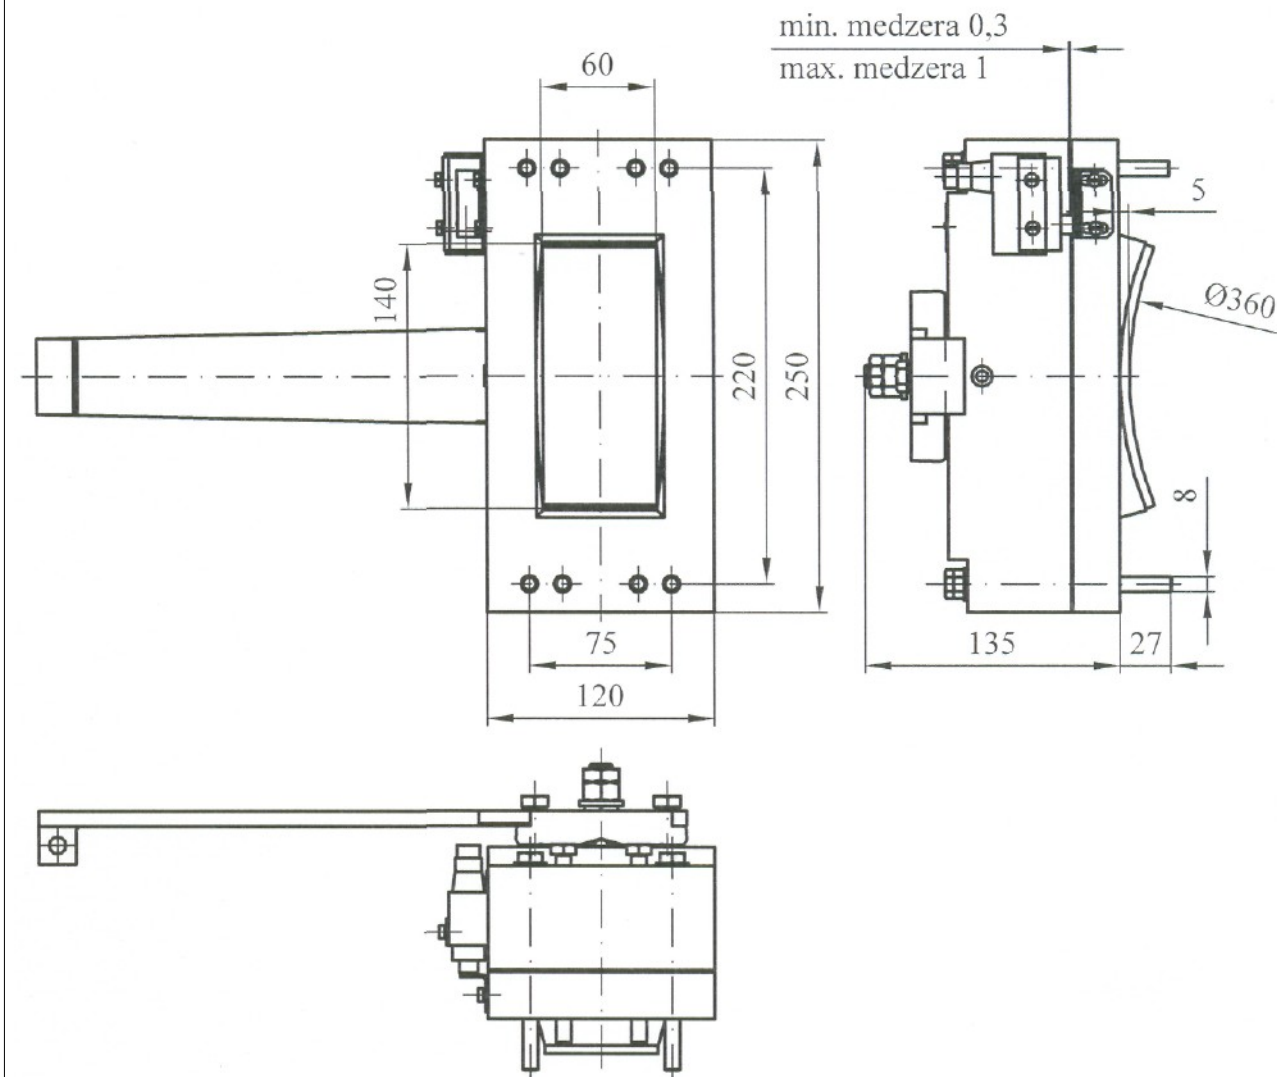

SLOVRES a.s.

**ROZMEROVÝ NÁČRT BRZDY  
ELB 06.360.1.1**

ELB 7377

Brzda	
Brzdná sila	6735N
Koeficient trenia	036
Menovité napätie	200VDC
Menovitý prúd	K2A
Dĺžka vývodov	600 mm
Hmotnosť	20kg
Spínač	
Typ spínača	Z-15GD-B
Menovité napätie	250VDC
Menovitý prúd	0.25A
Dĺžka vývodov	