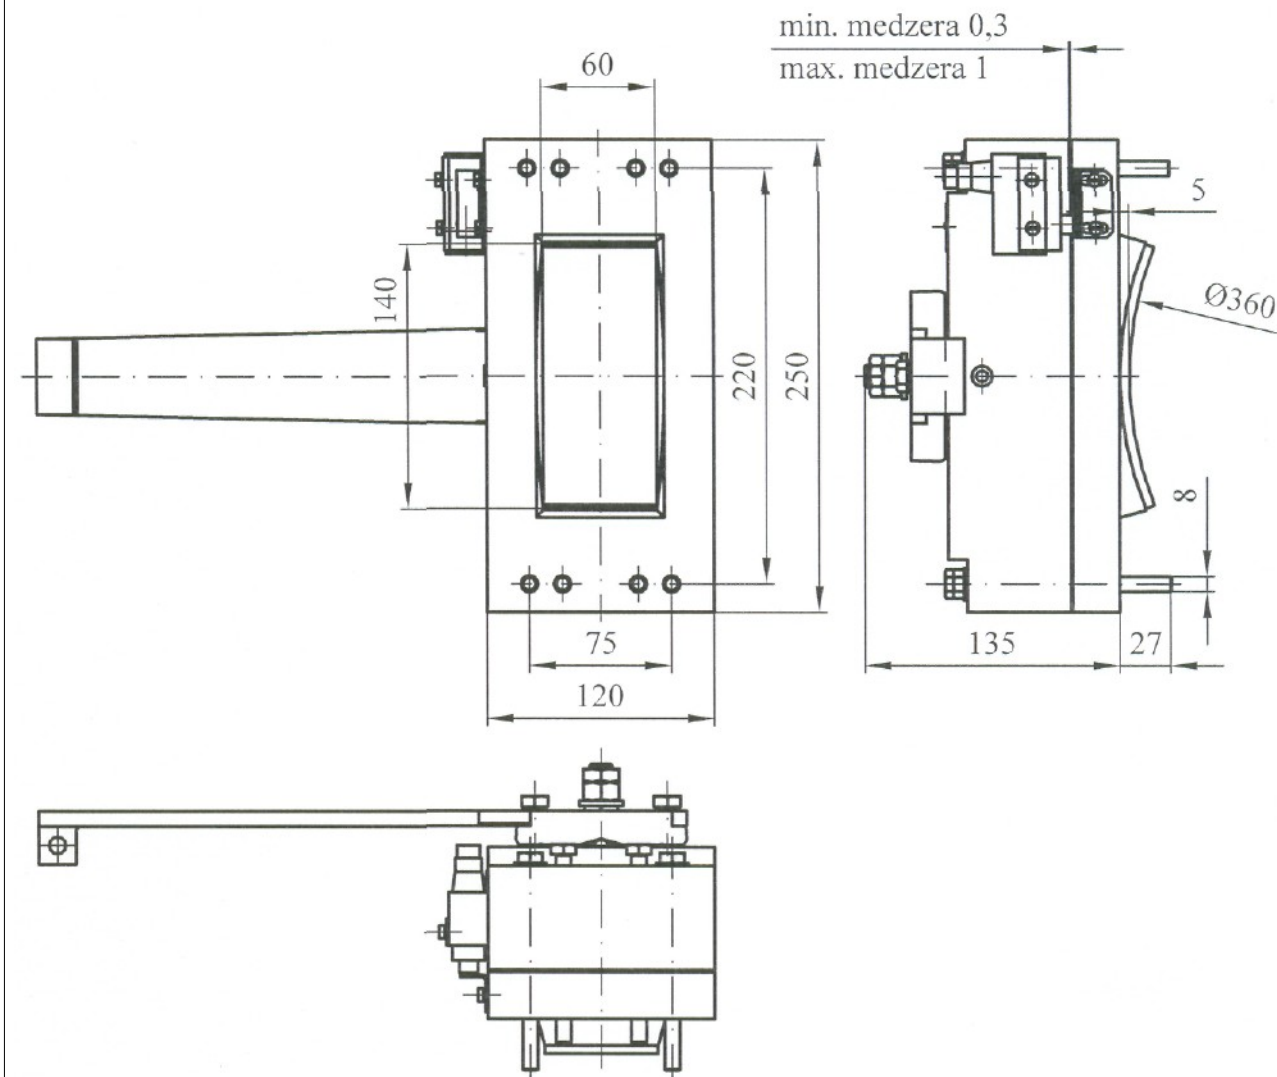

SLOVRES a.s.

**ROZMEROVÝ NÁČRT BRZDY
ELB 06.360.1.1**

ELB 7377

Brzda	
Brzdná sila	6735N
Koeficient trenia	036
Menovité napätie	200VDC
Menovitý prúd	K2A
Dĺžka vývodov	600 mm
Hmotnosť	20kg
Spínač	
Typ spínača	Z-15GD-B
Menovité napätie	250VDC
Menovitý prúd	0.25A
Dĺžka vývodov	