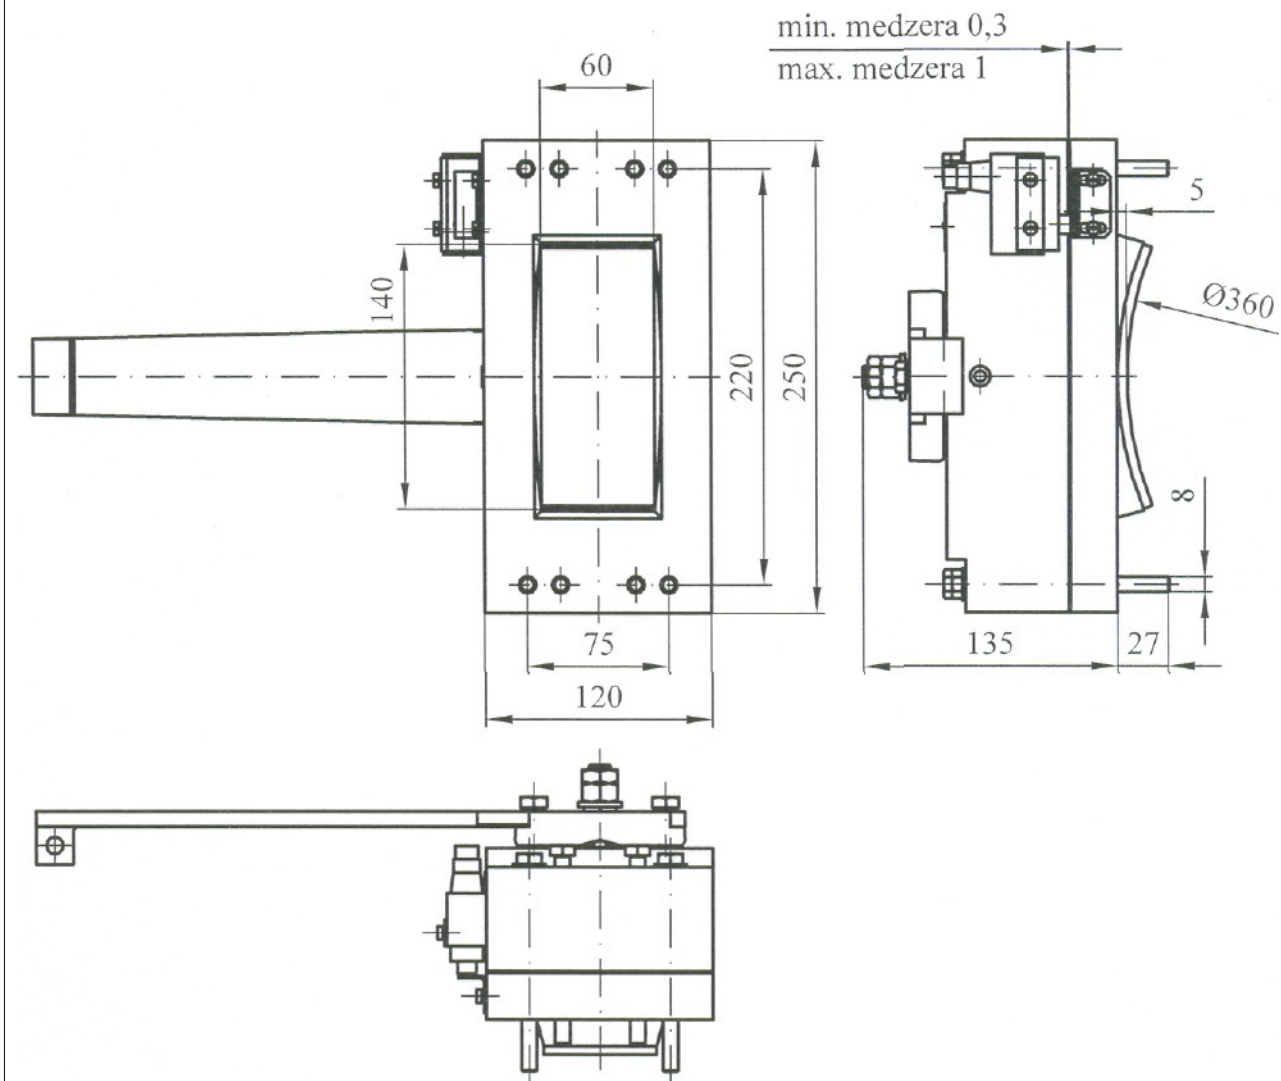

SLOVRES a.s.

ROZMEROVÝ NÁČRT BRZDY
ELB 06.360.4.1

ELB 7378

Brzda	
Brzdná sila	6735N
Koeficient trenia	0,36
Menovité napätie	48VDC
Menovitý prúd	4,4A
Dĺžka vývodov	600 mm
Hmotnosť	20kg
Spínač	
Typ spínača	Z-15GD-B
Menovité napätie	250VDC
Menovitý prúd	0.25A
Dĺžka vývodov	