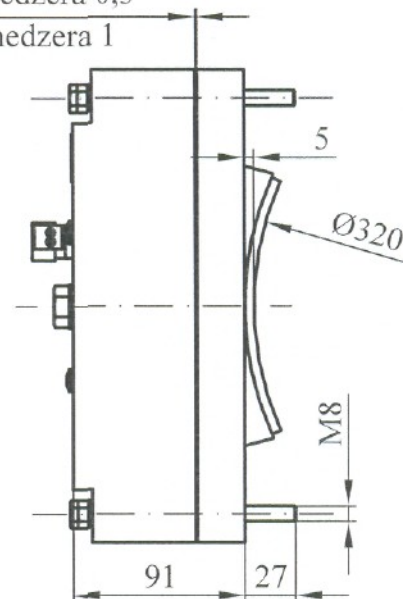

SLOVRES a.s.

ROZMEROVÝ NÁČRT BRZDY
ELB 06.320.5.0

ELB 7476

min. medzera 0,3

max. medzera 1

Brzda	
Brzdná sila	6732N
Koeficient trenia	0,36
Menovité napätie	110VDC
Menovitý prúd	2,1A
Dĺžka vývodov	600mm
Hmotnosť	20kg
Spínač	
Typ spínača	D2JW-011-MD
Menovité napätie	30VDC
Menovitý prúd	0,1A
Dĺžka vývodov	300mm