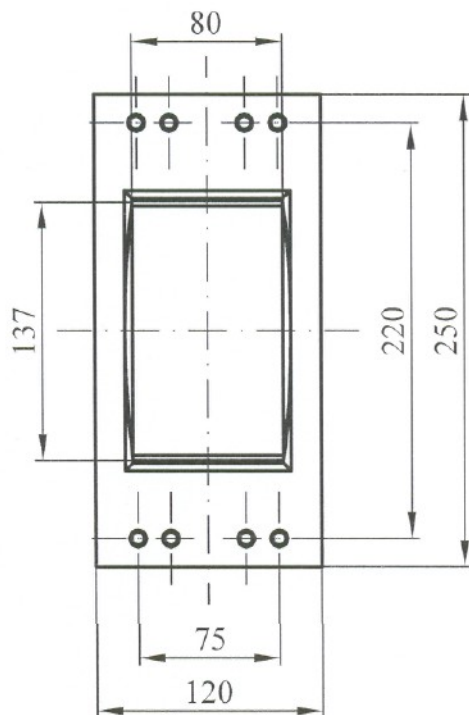

SLOVRES a.s.

ROZMEROVÝ NÁČRT BRZDY
ELB 06.320.5.0

ELB 7476

min. medzera 0,3

max. medzera 1

Brzda	
Brzdná sila	6732N
Koeficient trenia	0,36
Menovité napätie	110VDC
Menovitý prúd	2,1A
Dĺžka vývodov	600mm
Hmotnosť	20kg
Spínač	
Typ spínača	D2JW-011-MD
Menovité napätie	30VDC
Menovitý prúd	0,1A
Dĺžka vývodov	300mm