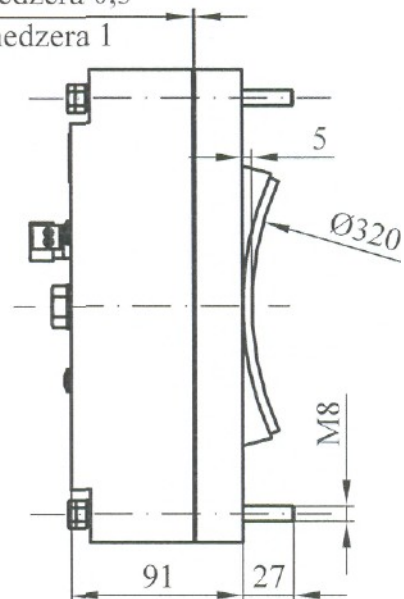

SLOVRES a.s.

ROZMEROVÝ NÁČRT BRZDY  
**ELB 06.320.5.0****ELB 7476**

min. medzera 0,3

max. medzera 1

Brzda	
Brzdná sila	6732N
Koeficient trenia	0,36
Menovité napätie	110VDC
Menovitý prúd	2,1A
Dĺžka vývodov	600mm
Hmotnosť	20kg
Spínač	
Typ spínača	D2JW-011-MD
Menovité napätie	30VDC
Menovitý prúd	0,1A
Dĺžka vývodov	300mm