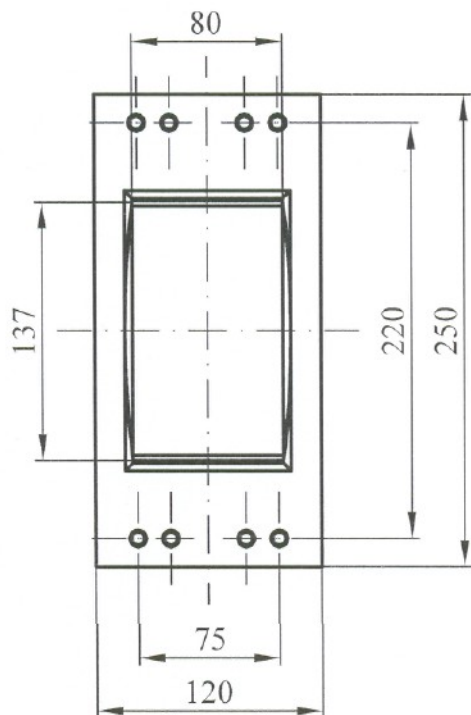

SLOVRES a.s.

ROZMEROVÝ NÁČRT BRZDY  
**ELB 06.320.5.0****ELB 7476**

min. medzera 0,3

max. medzera 1

Brzda	
Brzdná sila	6732N
Koeficient trenia	0,36
Menovité napätie	110VDC
Menovitý prúd	2,1A
Dĺžka vývodov	600mm
Hmotnosť	20kg
Spínač	
Typ spínača	D2JW-011-MD
Menovité napätie	30VDC
Menovitý prúd	0,1A
Dĺžka vývodov	300mm