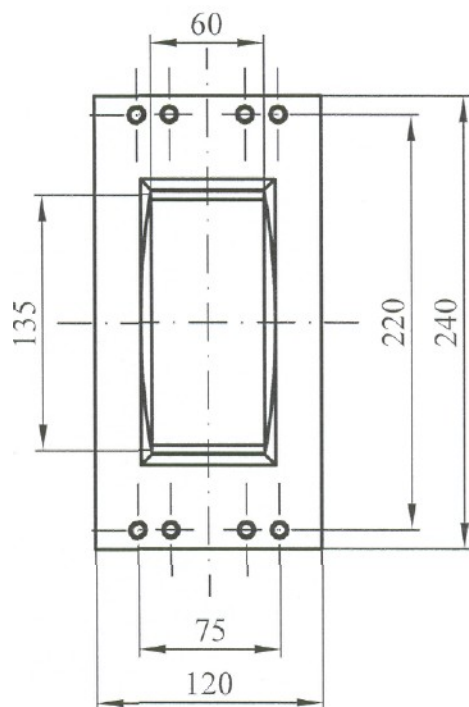

SLOVRES a.s.

ROZMEROVÝ NÁČRT BRZDY
ELB 06.240.1.0**ELB 7479**min. medzera 0,3
max. medzera 1

Brzda	
Brzdná sila	6732N
Koeficient trenia	0,55
Menovité napätie	200VDC
Menovitý prúd	1,2A
Dĺžka vývodov	600mm
Hmotnosť	20kg
Spínač	
Typ spínača	D2JW-011-MD
Menovité napätie	30VDC
Menovitý prúd	0.1A
Dĺžka vývodov	300mm