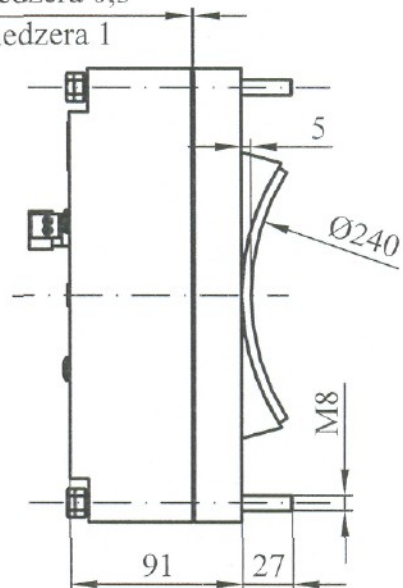

SLOVRES a.s.

ROZMEROVÝ NÁČRT BRZDY
ELB 06.240.1.0**ELB 7479**min. medzera 0,3
max. medzera 1

Brzda	
Brzdná sila	6732N
Koeficient trenia	0,55
Menovité napätie	200VDC
Menovitý prúd	1,2A
Dĺžka vývodov	600mm
Hmotnosť	20kg
Spínač	
Typ spínača	D2JW-011-MD
Menovité napätie	30VDC
Menovitý prúd	0.1A
Dĺžka vývodov	300mm