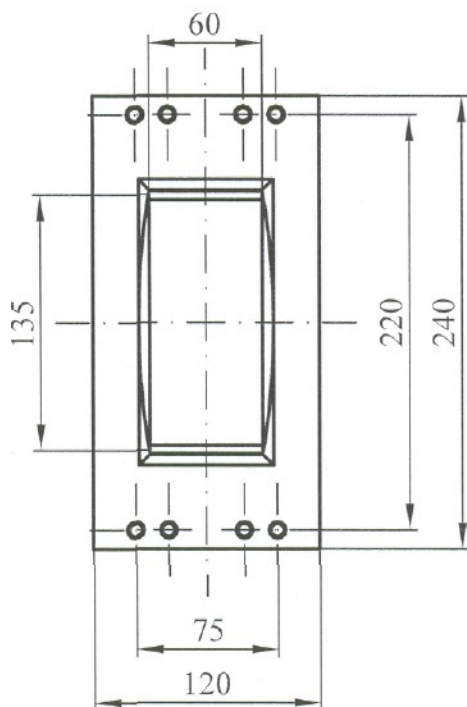

SLOVRES a.s.

ROZMEROVÝ NÁČRT BRZDY
ELB 06.240.1.0

ELB 7479

 min. medzera 0,3
 max. medzera 1

Brzda	
Brzdná sila	6732N
Koeficient trenia	0,55
Menovité napätie	200VDC
Menovitý prúd	1,2A
Dĺžka vývodov	600mm
Hmotnosť	20kg
Spínač	
Typ spínača	D2JW-011-MD
Menovité napätie	30VDC
Menovitý prúd	0.1A
Dĺžka vývodov	300mm