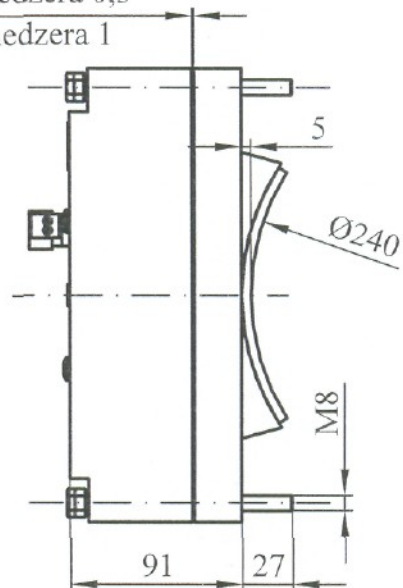

SLOVRES a.s.

ROZMEROVÝ NÁČRT BRZDY
ELB 06.240.1.0

ELB 7479

 min. medzera 0,3
 max. medzera 1

Brzda	
Brzdná sila	6732N
Koeficient trenia	0,55
Menovité napätie	200VDC
Menovitý prúd	1,2A
Dĺžka vývodov	600mm
Hmotnosť	20kg
Spínač	
Typ spínača	D2JW-011-MD
Menovité napätie	30VDC
Menovitý prúd	0.1A
Dĺžka vývodov	300mm