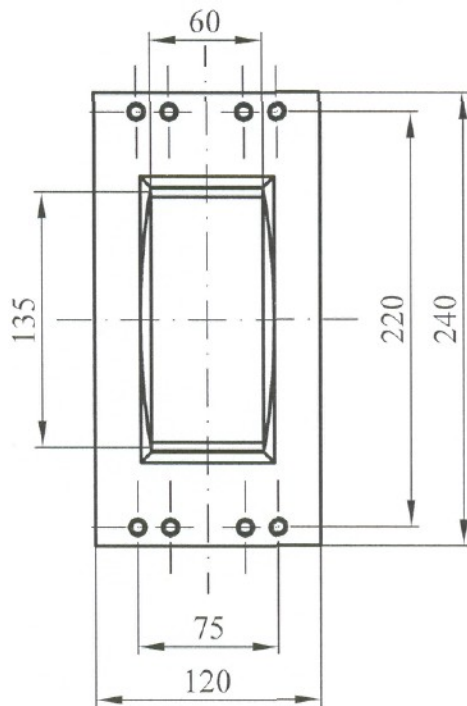

SLOVRES a.s.

ROZMEROVÝ NÁČRT BRZDY
ELB 04.240.1.0

ELB 7480

Brzda	
Brzdná sila	4488N
Koeficient trenia	0.36
Menovité napätie	200VDC
Menovitý prúd	1.2A
Dĺžka vývodov	600mm
Hmotnosť	20kg
Spínač	
Typ spínača	D2JW-011-MD
Menovité napätie	30VDC
Menovitý prúd	0,1A
Dĺžka vývodov	300mm