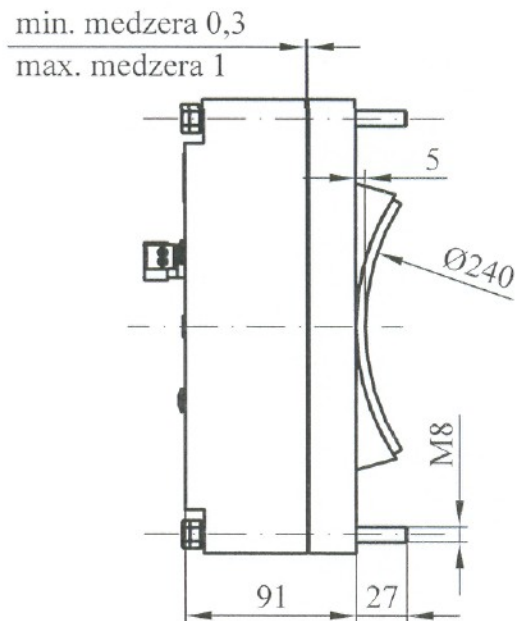

SLOVRES a.s.

ROZMEROVÝ NÁČRT BRZDY  
ELB 04.240.1.0

ELB 7480

Brzda	
Brzdná sila	4488N
Koeficient trenia	0.36
Menovité napätie	200VDC
Menovitý prúd	1.2A
Dĺžka vývodov	600mm
Hmotnosť	20kg
Spínač	
Typ spínača	D2JW-011-MD
Menovité napätie	30VDC
Menovitý prúd	0,1A
Dĺžka vývodov	300mm