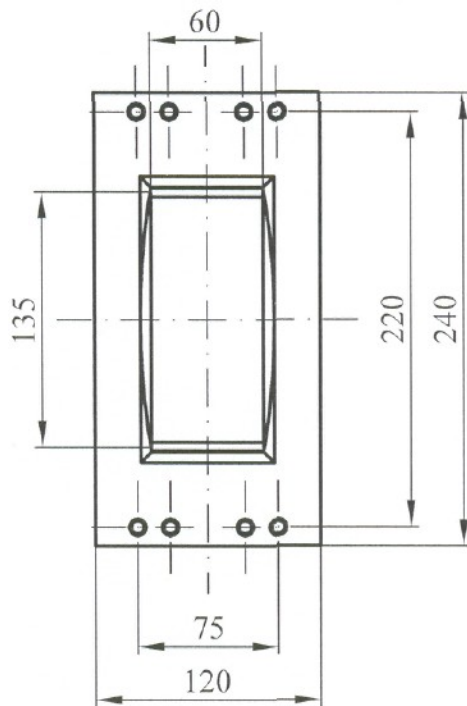

SLOVRES a.s.

ROZMEROVÝ NÁČRT BRZDY  
ELB 04.240.1.0

ELB 7480

Brzda	
Brzdná sila	4488N
Koeficient trenia	0.36
Menovité napätie	200VDC
Menovitý prúd	1.2A
Dĺžka vývodov	600mm
Hmotnosť	20kg
Spínač	
Typ spínača	D2JW-011-MD
Menovité napätie	30VDC
Menovitý prúd	0,1A
Dĺžka vývodov	300mm