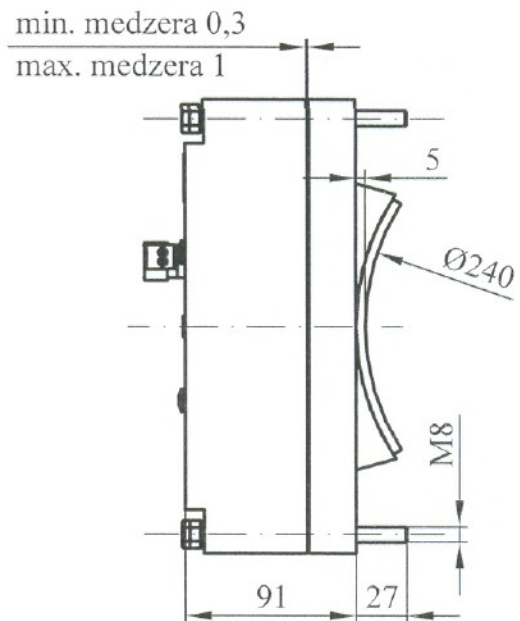

SLOVRES a.s.

ROZMEROVÝ NÁČRT BRZDY
ELB 04.240.1.0

ELB 7480

Brzda	
Brzdná sila	4488N
Koeficient trenia	0.36
Menovité napätie	200VDC
Menovitý prúd	1.2A
Dĺžka vývodov	600mm
Hmotnosť	20kg
Spínač	
Typ spínača	D2JW-011-MD
Menovité napätie	30VDC
Menovitý prúd	0,1A
Dĺžka vývodov	300mm